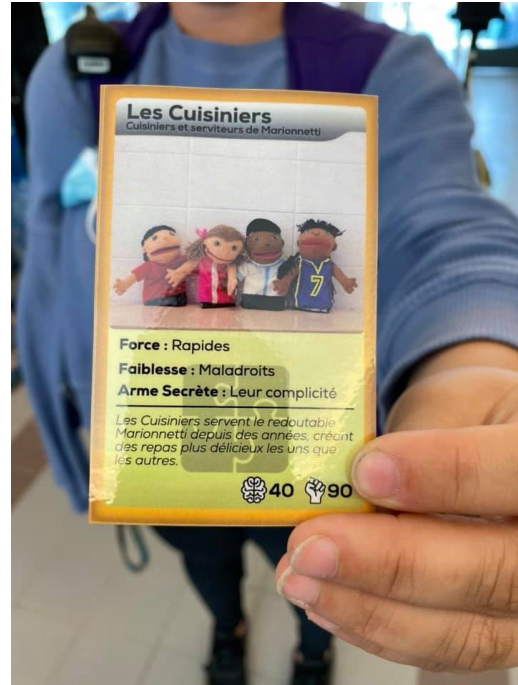

INFO PARENT NO. 2

7 JUILLET 2021

L'ÉDITO DE LA SEMAINE

Un **ÉNORME MERCI** à vous les parents !

On tenait à vous le dire encore une fois. Merci de votre patience envers tous les petits ajustements que ce 2e été Covid nous apporte. Merci de votre conduite prudente le matin et le soir quand vous reconduisez vos enfants sur le Site Patro et Parc Orléans. Merci encore de votre patience lorsque vous utilisez l'application HopHop avant 15h30. Avant cette heure, les jeunes sont dispersés sur nos vastes terrains et comme la magie de la téléportation ne nous est pas encore accessible, nous devons aller les chercher au pas de course afin de les reconduire de façon sécuritaire à votre voiture. Surtout, merci de nous accorder votre confiance et de nous confier vos enfants pour passer un été magique.

MERCI!

LES DÎNERS
Hot-dogs

14 JUILLET ET 4 AOÛT
Fournir breuvage et accompagnements

**COÛT: 1.50\$
PAR HOT-DOG**

FONCTIONNEMENT: DÉPOSER L'ARGENT DANS LA BOITE À LUNCH DE VOTRE ENFANT. LE MONITEUR S'OCCUPE DE PRENDRE LA COMMANDE ET REMETTRA LE CHANGE ENSUITE (S'IL Y A LIEU).

CARTES PATRO

Cette année, les enfants du Patro auront la chance de collectionner les cartes Patro qui représentent les personnages de notre thématique !

Par groupe d'âge, les enfants devront relever des défis, participer aux activités et avoir une belle attitude!